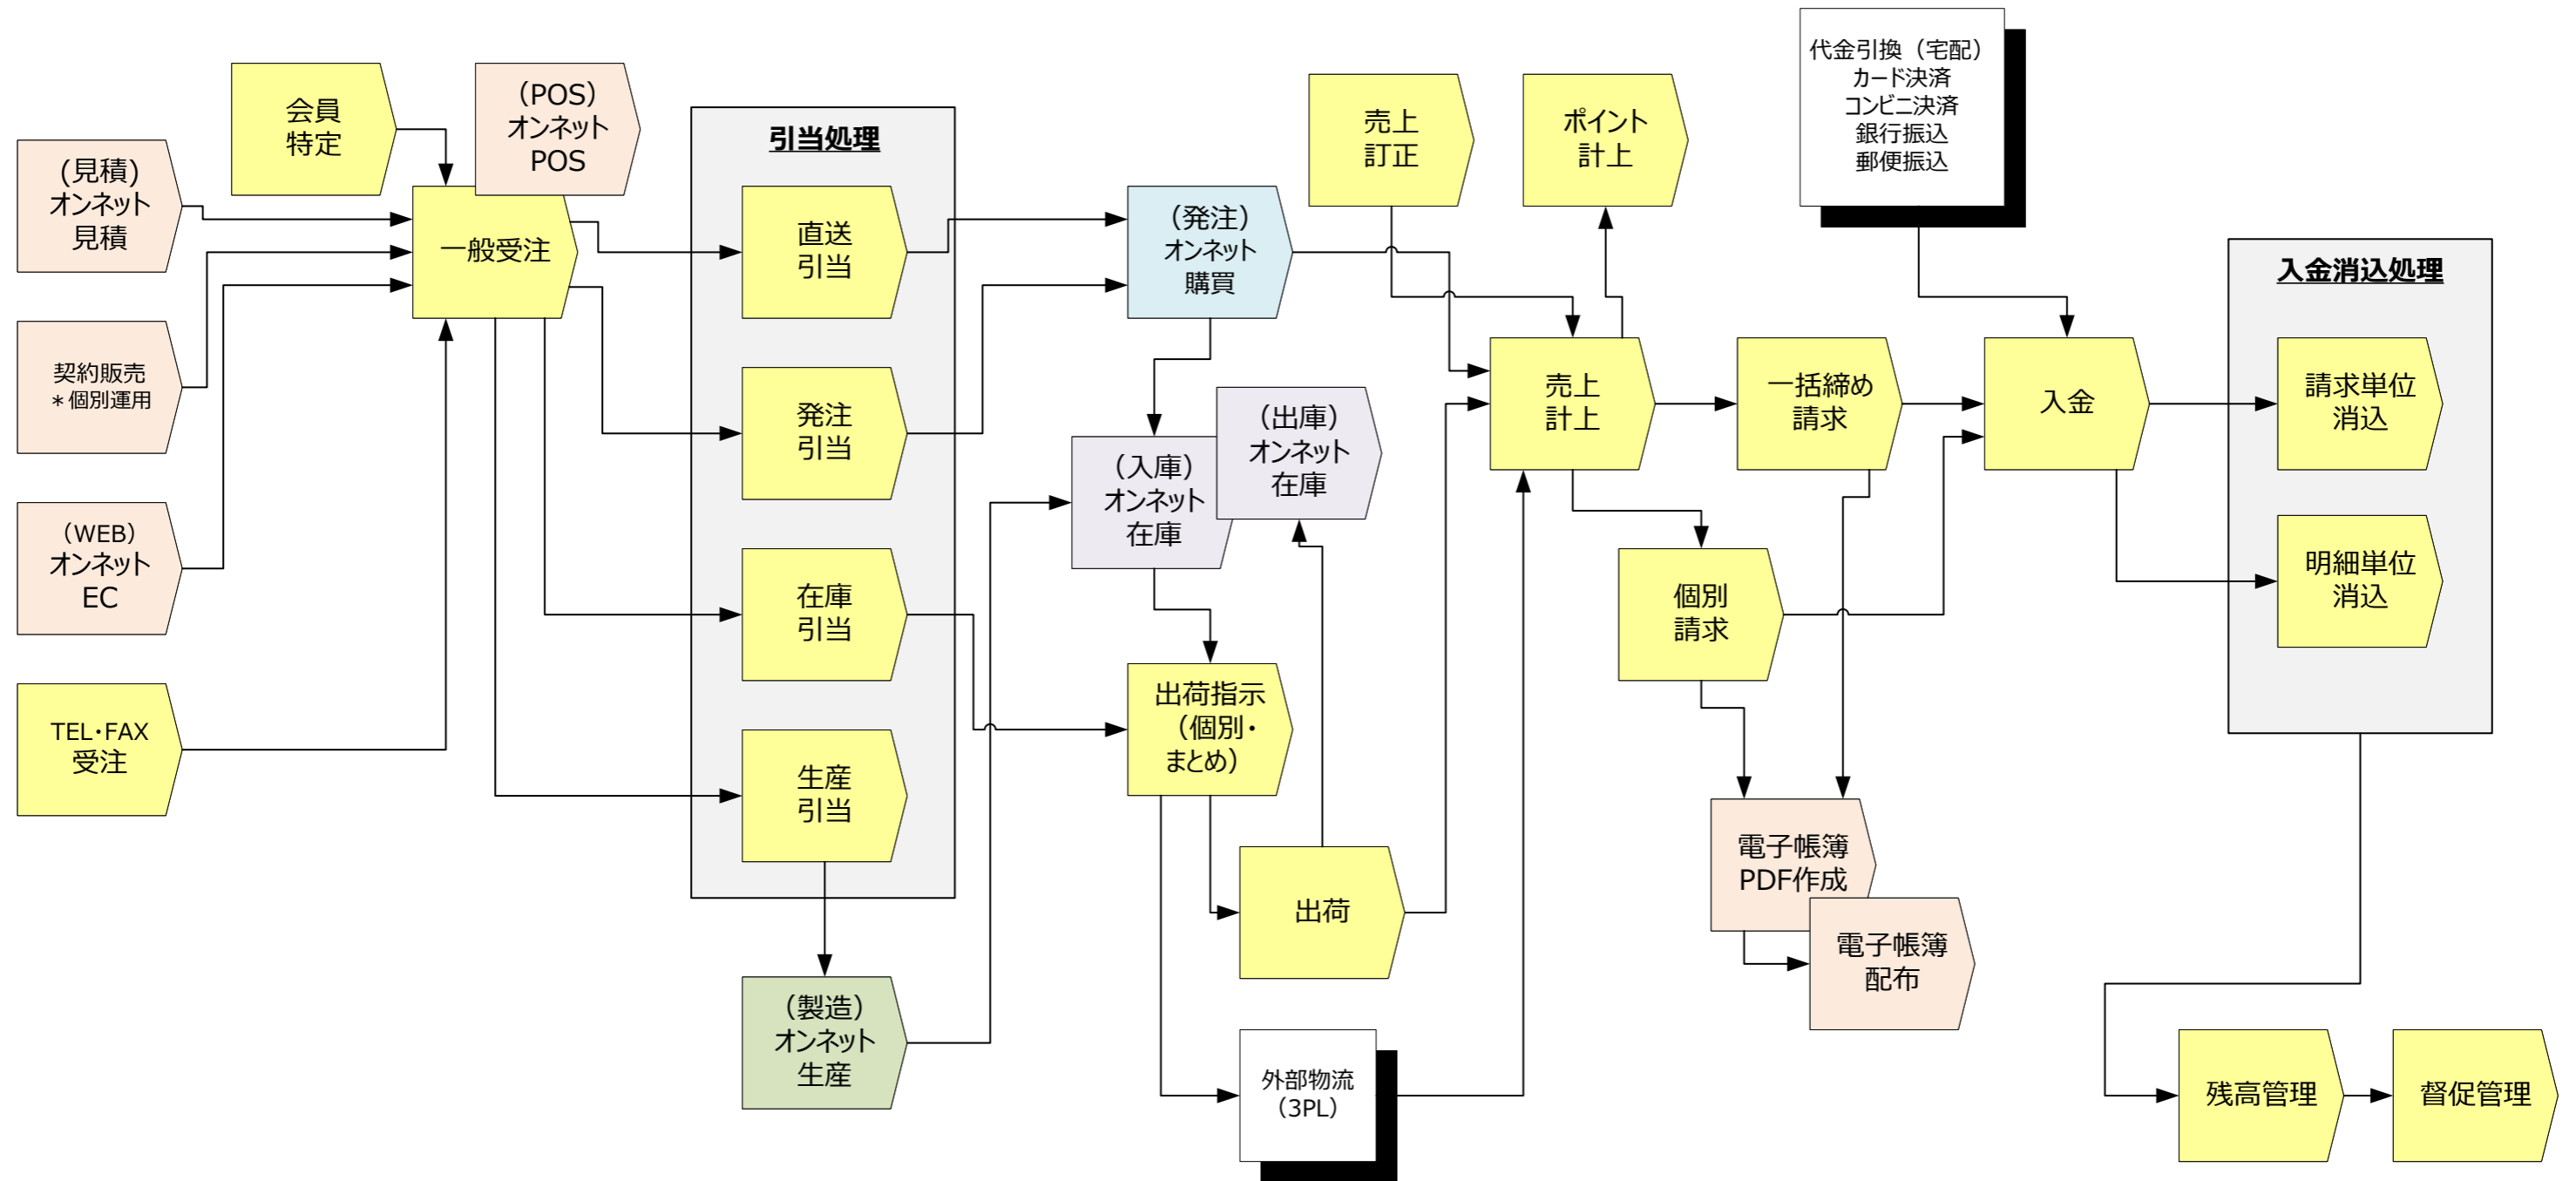

(凡例)
 黄色 : 「オンネット販売」の範囲 (標準+オプション)
 その他 : 「オンネット統合業務シリーズ」の別コンポーネント

* 無断複製、転用を固く禁ずる